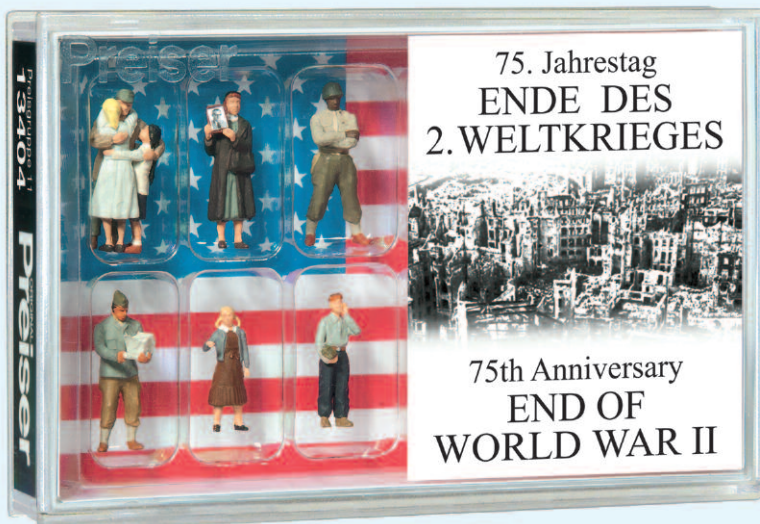

Mittelaltermarkt H0. Maßstab 1:87. Miniaturfiguren aus Kunststoff. Sorgfältig handbemalt.

Medieval festival H0. 1/87 scale. Miniature figures made of plastic. Carefully hand painted.

24769 Orientalische Tänzerinnen. Zuschauer □ Oriental dancers. On-lookers

75. Jahrestag
»Ende des 2. Weltkrieges«

75th Anniversary
»End of World War II«

13404 75. Jahrestag »Ende des 2. Weltkrieges« □
 75th Anniversary »End of World War II«

Miniaturrefiguren H0. Maßstab 1:87. Exklusivserie.
Aus Kunststoff. Sorgfältig handbemalt.