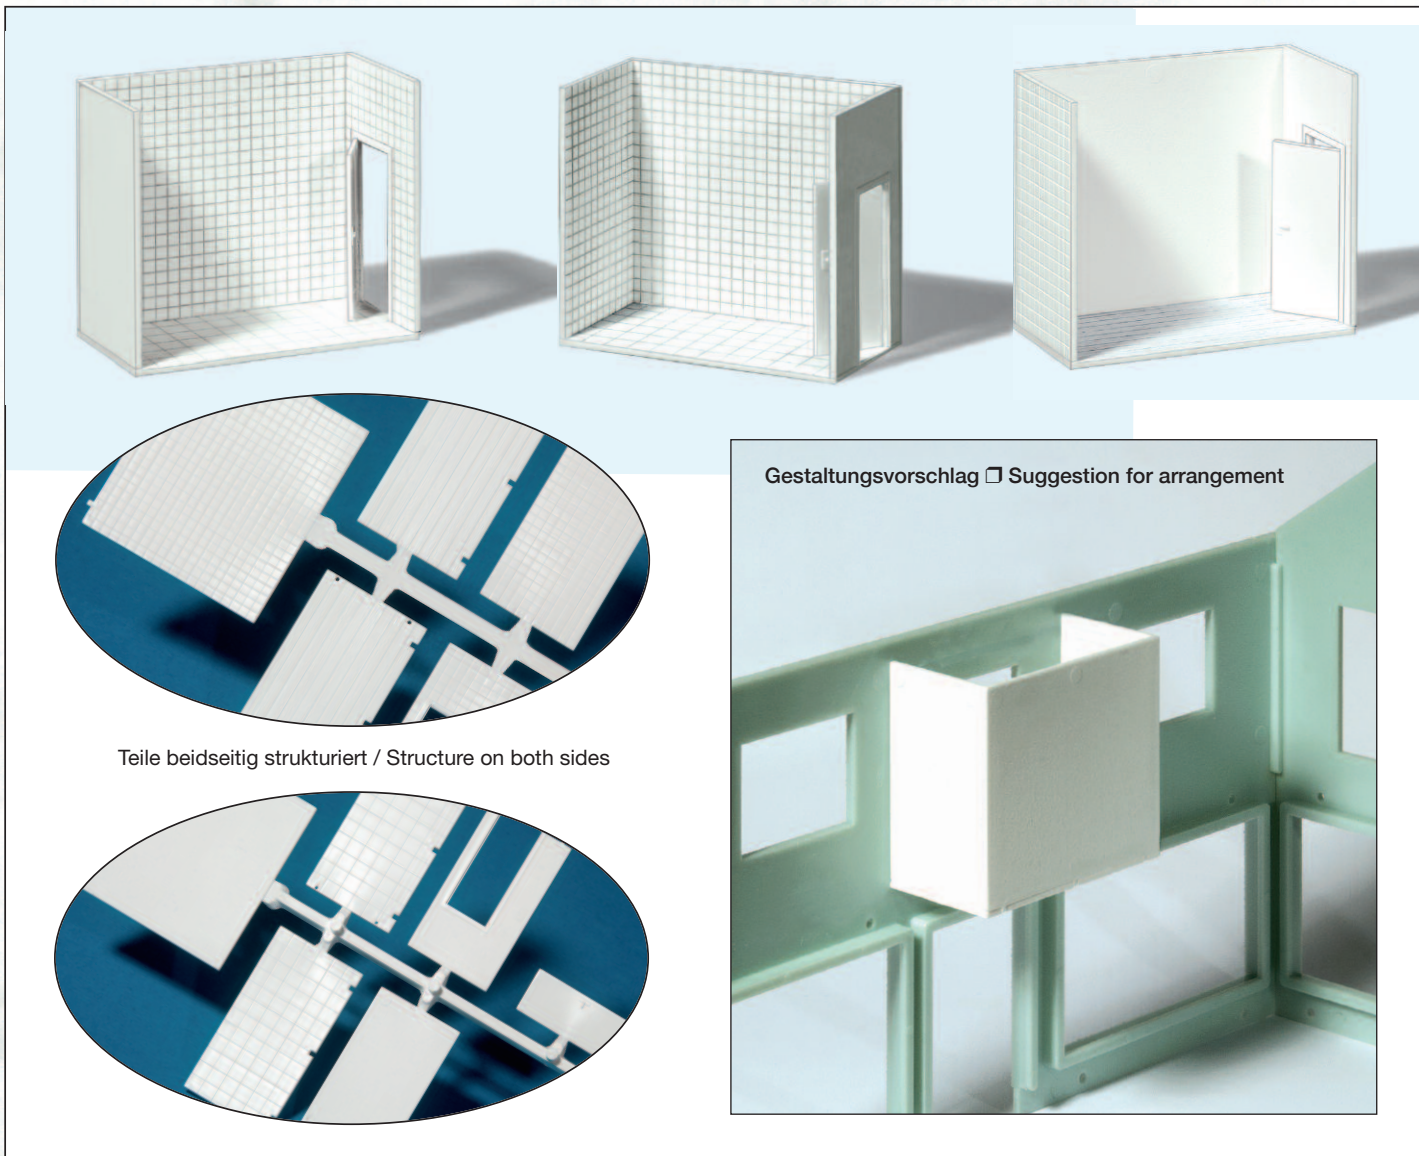

19625 »Putz«. Weiß. 3 Platten 95 x 95 mm. Bausatz
»Plaster«. White. 3 sheets 95 x 95 mm. Kit

19630 »Putz«. Gelb. 3 Platten 95 x 95 mm. Bausatz
»Plaster«. Yellow. 3 sheets 95 x 95 mm. Kit

Gestaltungsvorschlag Suggestion for arrangement

Zubehör Innenausbau H0.
Maßstab 1:87. Bausätze aus Kunststoff.

Accessories interior fittings H0.
1/87 scale. Kits made of plastic.

H0 1:87

Teile beidseitig strukturiert / Structure on both sides

Gestaltungsvorschlag □ Suggestion for arrangement